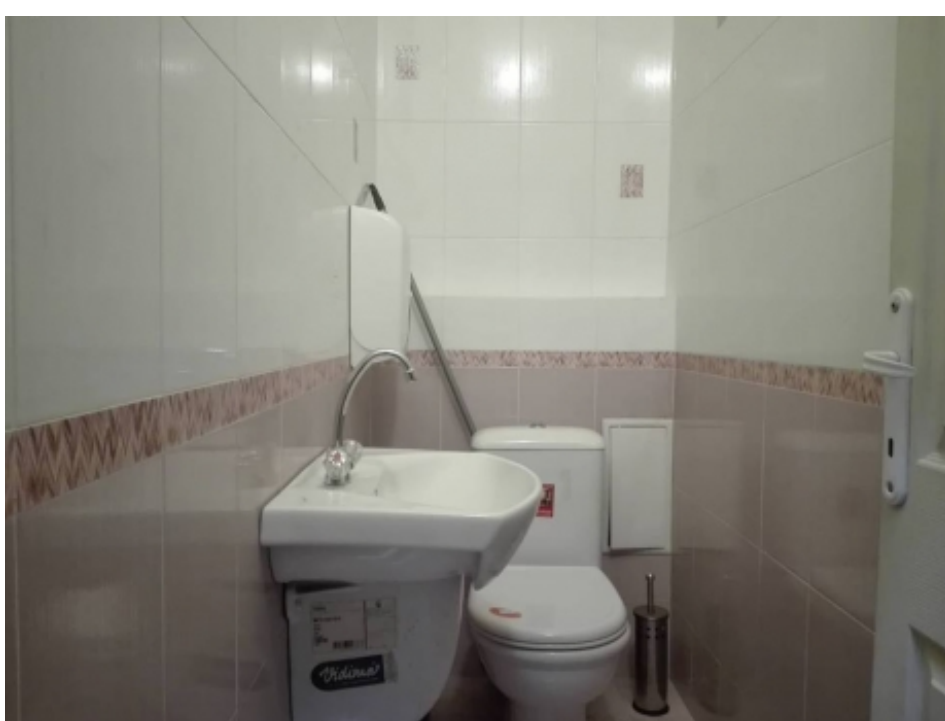

## Описание

Предложеният магазин под наем е с чиста застроена площ от 50.00 кв. м., разположен на партерно ниво в тухлена сграда от смесен тип. Състои се от: търговско помещение, складово помещение и самостоятелна тоалетна на теракот и фаянс. .

Поговата настилка е на гранитогрес. Стените в имота са латекс.. Отоплението е на ТОК с климатик.

Имота е в непосредствена близост до станция "Лъвов мост" и спирки на градски транспорт, което дава бърза и удобна връзка до всяка точка на Столицата.